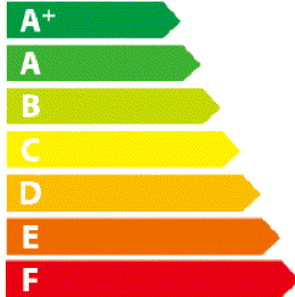

SAMSUNG

UE32K4000AS

A+

ENERGI
ENERGIA · ЕНЕРГІЯ
ΕΝΕΡΓΕΙΑ · ENERGIA
ENERGY · ENERGIE
ENERGI

27
Watt

39
kWh/yil

80 cm  **32** inch

2010/1062 -2015