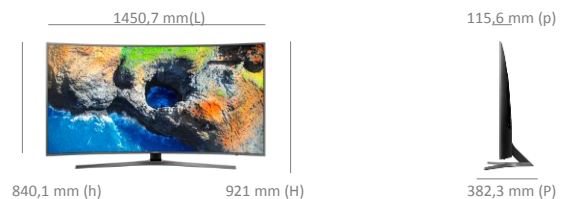

Spécifications techniques et logistiques

Poids de l'écran sans le pied (kg)	23,6
Poids de l'écran avec le pied (kg)	27,2
Poids du produit emballé (kg)	37
Dimension du carton (mm)	1603*967*227