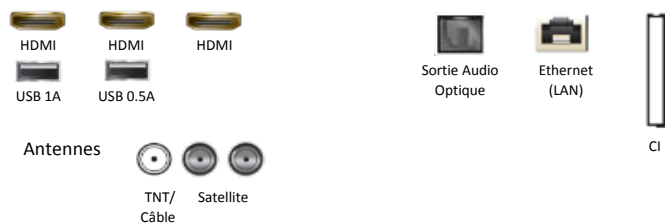

Diffusion

Tuner	TNT/Câble/Satellite (DVB-T2/C/S2)
Fonction Double Tuner	Non
Compatible Fransat	Oui
CI/CI+	CI+(1.3)
Hbb TV	Oui (HbbTV 1.5)

Audio

Puissance sonore (RMS)	20W
Woofers intégré (basses)	Non
Dolby Digital Plus	Oui
Compatible DTS	Oui
Compatible enceintes Multiroom Samsung	Oui
Compatible Bluetooth (casque, enceintes)	Oui

Accessoires

Télécommande	Télécommande Smart TM1790A
Piles (pour la télécommande)	Oui
Compatible VESA	400x400
Mode d'emploi électronique	Oui
Câble d'alimentation inclus	Oui

Connectiques

Smart TV

Smart TV	Oui
Processeur	Quad-Core
Wifi intégré	Oui
Fonction télécommande universelle	Oui
Interaction vocale	Oui (Français + 6 langues EU)
Appli Canal intégrée (services groupe Canal)	Oui
Navigateur Internet	Oui
Lecteur vidéo 360°	Oui
Jeux en groupe	Oui
Mise en marche simplifiée	Oui
Dépannage à distance	Oui
Interface Smart TV sur le mobile	Oui
TV sur Mobile	Oui
Mobile sur TV	Oui
Bluetooth basse consommation	Oui
Allumage sans fil - WOL	Oui
Allumage filaire - WOL	Oui
Wifi Direct	Oui