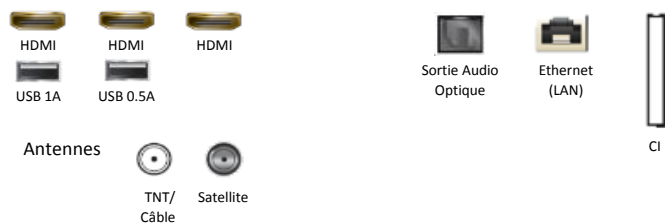

Diffusion

Tuner	TNT/Câble/Satellite (DVB-T2/C/S2)
Fonction Double Tuner	Non
Compatible Fransat	Oui
CI/CI+	CI+(1.3)
Hbb TV	Oui (HbbTV 1.5)

Audio

Puissance sonore (RMS)	20W
Woofers intégrés (basses)	Non
Dolby Digital Plus	Oui
Compatible DTS	Oui
Compatible enceintes Multiroom Samsung	Oui
Compatible Bluetooth (casque, enceintes)	Oui

Accessoires

Télécommande	Télécommande Smart TM1750A
Piles (pour la télécommande)	Oui
Compatible VESA	200x200
Mode d'emploi électronique	Oui
Câble d'alimentation inclus	Oui

Connectiques

Smart TV

Smart TV	Oui
Processeur	Quad-Core
Wifi intégré	Oui
Fonction télécommande universelle	Oui
Interaction vocale	Oui (Français + ANGL, ALL, ES, IT)
Appli Canal intégrée (services groupe Canal)	Oui
Navigateur Internet	Oui
Lecteur vidéo 360°	Non
Jeux en groupe	Oui
Mise en marche simplifiée	Oui
Dépannage à distance	Oui
Interface Smart TV sur le mobile	Oui
TV sur Mobile	Oui
Mobile sur TV	Oui
Bluetooth basse consommation	Oui
Allumage sans fil - WOL	Oui
Allumage filaire - WOL	Oui
Wifi Direct	Oui