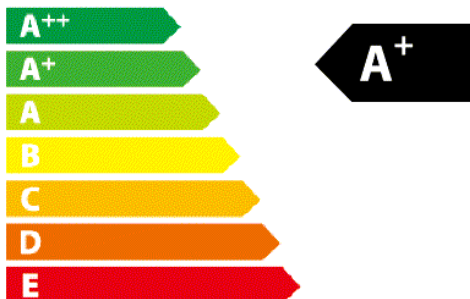

SAMSUNG

UE65MU7040L

ENERGIA · ЕНЕРГИЯ
ΕΝΕΡΓΕΙΑ · ENERGIJA
ENERGY · ENERGIE
ENERGI

164
kWh/annum

118
Watt

163 cm  **65** inch

2010/1062 -2017