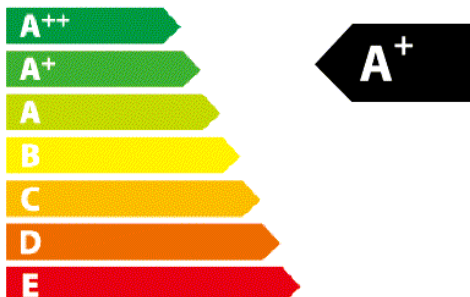

SAMSUNG

UE65MU7000L

ENERGIA · ЕНЕРГИЯ
ΕΝΕΡΓΕΙΑ · ENERGIA
ENERGY · ENERGIE
ENERGI

118
Watt

164
kWh/annum

163 cm  65 inch

2010/1062 -2017