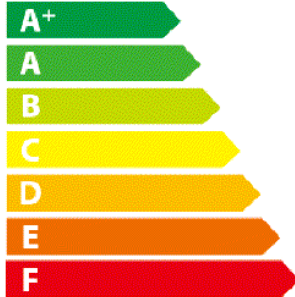

SAMSUNG

UE40J6240AW

A⁺

ENERGIA · ЕНЕРГИЯ
ΕΝΕΡΓΕΙΑ · ENERGIA
ENERGY · ENERGIE
ENERGI

47
Watt

65
kWh/annum

101 cm  40 inch

2010/1062 -2014