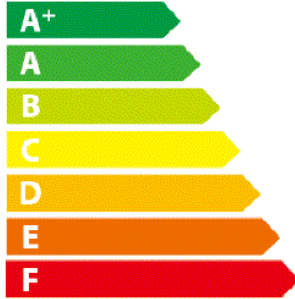

SAMSUNG UE65KS7080UXZG

A+

ENERGIA · ЕНЕРГИЯ
ΕΝΕΡΓΕΙΑ · ENERGIA
ENERGY · ENERGIE
ENERGI

118
Watt

164
kWh/annum

163 cm  65 inch

2010/1062 -2014