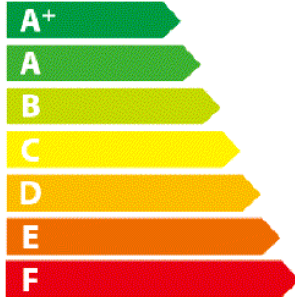

SAMSUNG

UE40J6289SU

A⁺

ENERGIA · ЕНЕРГИЯ
ΕΝΕΡΓΕΙΑ · ENERGIA
ENERGY · ENERGIE
ENERGI

47
Watt

65
kWh/annum

101 cm  40 inch

2010/1062 -2014