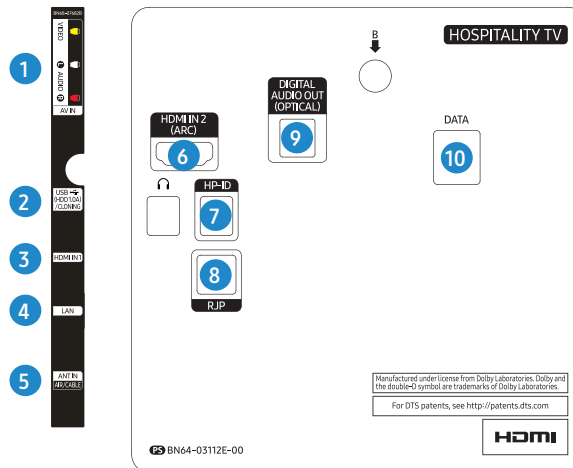

1. AV IN
2. USB(HDD1.0A)/CLONING
3. HDMI IN1
4. LAN
5. ANT IN(AIR/CABLE)
6. HDMI IN2 (ARC)
7. HP-ID
8. RJP
9. DIGITAL AUDIO OUT (OPTICAL)
10. DATA