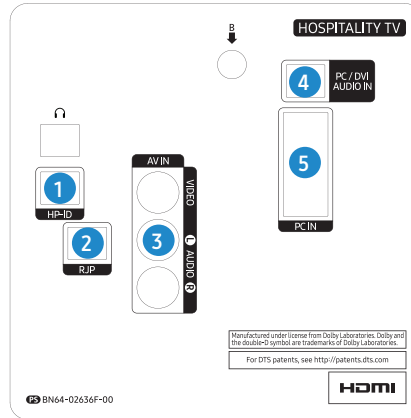

1. HP-ID
2. RJP
3. AV IN
4. PC / DVI AUDIO IN
5. PC IN