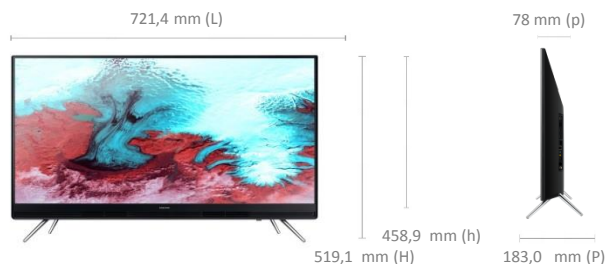

IoT		
Peut piloter d'autres objets (Hub)		Non
Peut se faire piloter par d'autres objets (Thing)		Non
Générateur de scénarios		Non

Partage		
TV sur Mobile		Non
Mobile sur TV		Non
Bluetooth Basse Consommation		Non
WiFi Direct		Non

Fonctionnalités		
Allumage instantané		Non
Mode Sport		Basique
Accessibilité		Non
Recherche automatique des chaînes		Oui
Arrêt Automatique		Oui
PLV Interactive		Oui
Anynet+ (HDMI-CEC)		Non
Gestion des sous-titres		Oui
Clonage des chaînes via USB		Oui
ConnectShare™		Oui (USB)
PLV Interactive		Oui
Enregistrement (PVR)		Non
Guide des Programmes (EPG)		Oui
Téletexte (TTX)		Oui
Langue des menus	Français (+26 langues européennes)	
Picture-In-Picture (incrustation d'image)		Oui
Compatible avec clavier/souris Bluetooth		Non
Compatible avec clavier/souris via USB		Non
Boîtier One Connect		Non
Future Ready		Non

Accessoires		
Télécommande Smart Control		Non
Télécommande standard		Oui
Piles (pour les télécommandes)		Oui
Compatible VESA		Oui
Câble antenne inclus		Non
Adaptateur perçage inclus		Non
Câble d'alimentation inclus		Oui
Mode d'emploi électronique		Oui

Spécifications techniques et logistiques

Poids de l'écran sans le pied (kg)	4,9
Poids de l'écran avec le pied (kg)	5
Poids du produit emballé (kg)	6,1
Dimension du carton (mm)	784.0 * 519.0 * 132.0