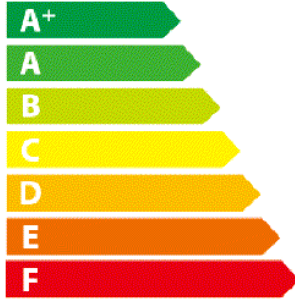

SAMSUNG HG32EE460SKXXU

A+

ENERGIA · ЕНЕРГИЯ
ЕНΕΡΓΕΙΑ · ENERGIA
ENERGY · ENERGIE
ENERGI

29
Watt

42
kWh/annum

80 cm 32 inch

2010/1062 -2014