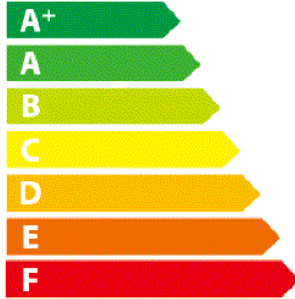

SAMSUNG

UE78KS9080TXZG

A+

ENERGIA · ЕНЕРГИЈА  
ΕΝΕΡΓΕΙΑ · ENERGIJA  
ENERGY · ENERGIE  
ENERGI

236  
kWh/annum

170  
Watt

198 cm  78 inch

2010/1062 2014