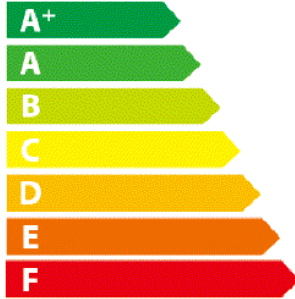

SAMSUNG

UE48J5005AKXXE

A+

ENERGIA · ЕНЕРГИЯ
ΕΝΕΡΓΕΙΑ · ENERGUA
ENERGY · ENERGIE
ENERGI

48
Watt

70
kWh/annum

121 cm  48 inch

2010/1062 -2014