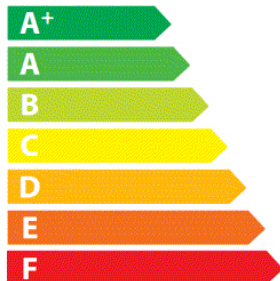

SAMSUNG

UE40H6240

A⁺

ENERGIA · ЕНЕРГИЯ
ΕΝΕΡΓΕΙΑ · ENERGIJA
ENERGY · ENERGIE
ENERGI

50
Watt

69
kWh/annum

101
cm  **40**
inch

2010/1062 - 2014