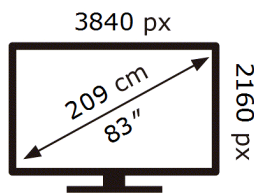

SAMSUNG

QE83S90DAE

**150** kWh/1000h

ABCDEF **G**

**227** kWh/1000h

2019/2013

**ENERG**

**SAMSUNG**