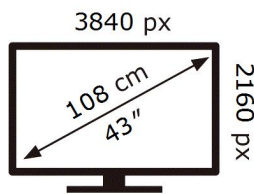

**ENERG** 

**SAMSUNG**

QE43LS01DBU

**54** kWh/1000h

ABCDEF **G**

**117** kWh/1000h

2019/2013