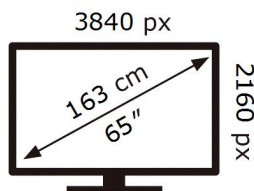

**ENERG**

**SAMSUNG**

TU65CU7095U

**104** kWh/1000h

ABCDEF **G**

**HDR**

**159** kWh/1000h

2019/2013