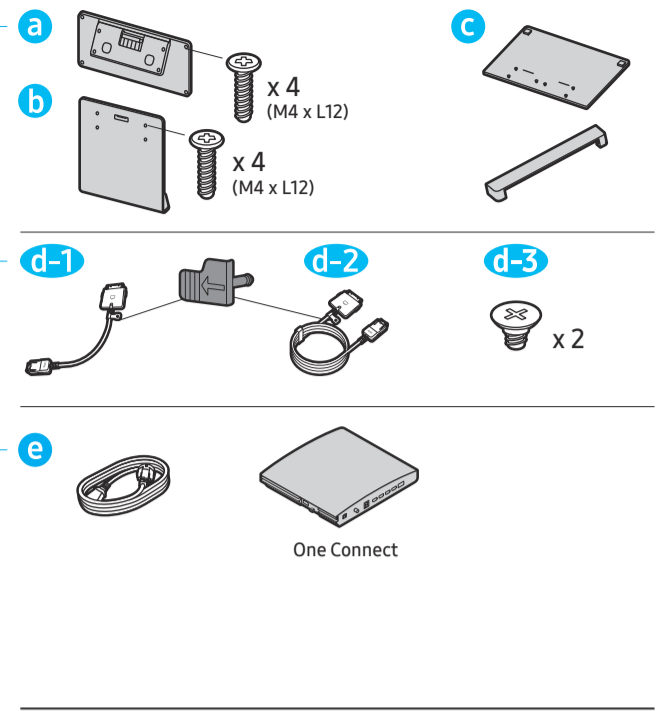

**SAMSUNG**

Unpacking and Installation Guide  
 Guide de déballage et d'installation  
 Guía de desembalaje e instalación  
 Manual de desempacotamento e instalação  
 Auspacken und Installationsanleitung  
 Guida al disimballaggio e all'installazione  
 Руководство по распаковке и установке  
 Қаптамадан шығару және орнату нұсқаулығы  
 Посібник з розпаковки та встановлення  
 Qadoqdan chiqarish va o'rnatish qo'llanmasi

7

d-3

x2

8

9

	A	B	C	D	E	F	G	H
55QN7**C 55QNC7**	48.2 inches (1224.8 mm) (122.48 cm)	27.8 inches (705.3 mm) (70.53 cm)	0.7 inches (179 mm) (1.79 cm)	30.5 inches (775.4 mm) (77.54 cm)	10.5 inches (2679 mm) (26.79 cm)	54.6 inches (138 cm)	36.2 lbs (16.4 kg) (16,4 kr)	58.4 lbs (26.5 kg) (26,5 kr)
65QN7**C 65QNC7**	56.8 inches (1443.7 mm) (144.37 cm)	32.6 inches (828.4 mm) (82.84 cm)	0.7 inches (179 mm) (1.79 cm)	35.4 inches (898.2 mm) (89.82 cm)	10.5 inches (2679 mm) (26.79 cm)	64.5 inches (163 cm)	49.4 lbs (22.4 kg) (22,4 kr)	71.7 lbs (32.5 kg) (32,5 kr)
65QN8**C 65QNC8** 65QN8**D 65QND8**	56.8 inches (1443.7 mm) (144.37 cm)	32.6 inches (828.4 mm) (82.84 cm)	0.7 inches (172 mm) (1.72 cm)	35.4 inches (898.2 mm) (89.82 cm)	10.5 inches (2679 mm) (26.79 cm)	64.5 inches (163 cm)	49.6 lbs (22.5 kg) (22,5 kr)	71.9 lbs (32.6 kg) (32,6 kr)
65QN9**C 65QNC9**	56.4 inches (1433.1 mm) (143.31 cm)	32.3 inches (819.9 mm) (81.99 cm)	0.6 inches (15.2 mm) (1.52 cm)	35.1 inches (892.7 mm) (89.27 cm)	10.5 inches (2679 mm) (26.79 cm)	64.5 inches (163 cm)	49.4 lbs (22.4 kg) (22,4 kr)	71.7 lbs (32.5 kg) (32,5 kr)

\*: 0-9, A-Z

	VESA A x B (mm) VESA A x B (MM)	C (mm) C (MM)	D x 4
55QN7**C 55QNC7**	400 x 300	5-6	M8
65QN7**C 65QNC7**			
65QN8**C 65QNC8** 65QN8**D 65QND8**			
65QN9**C 65QNC9**			

\*: 0-9, A-Z