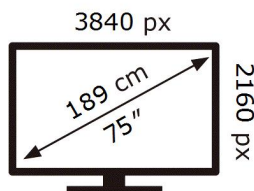

**ENERG**

**SAMSUNG**

UE75DU8002K

**137** kWh/1000h

ABCDEF **G**

**227** kWh/1000h

2019/2013