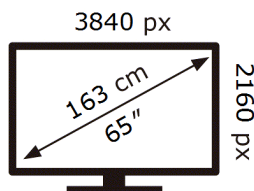

SAMSUNG

QE65QNX1DAT

**102** kWh/1000h

ABCDEF **G**

**240** kWh/1000h

2019/2013

**ENERG**

**SAMSUNG**