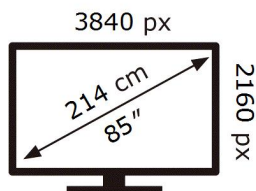

**ENERG**

**SAMSUNG**

GQ85QNX1DAT

**143** kWh/1000h

ABCDEF **G**

**357** kWh/1000h

2019/2013