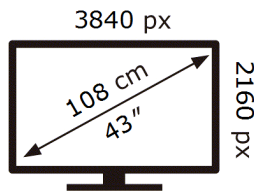

SAMSUNG

QE43LS01DBU

**54** kWh/1000h

ABCDEF **G**

**117** kWh/1000h

2019/2013

**ENERG** 

**SAMSUNG**