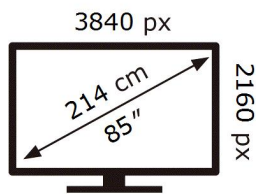

**ENERG**

**SAMSUNG**

QE85QNX1DAT

**143** kWh/1000h

ABCDEF **G**

**357** kWh/1000h

2019/2013