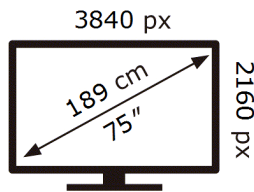

SAMSUNG

UE75DU8570U

**137** kWh/1000h

ABCDEF **G**

**227** kWh/1000h

**ENERG**

**SAMSUNG**

UE75DU8570U