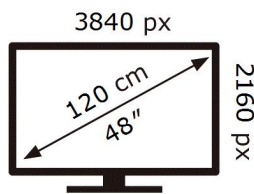

**ENERG**

**SAMSUNG**

QE48S94DAE

**66** kWh/1000h

ABCDEF **G**

**HDR**

**103** kWh/1000h

2019/2013