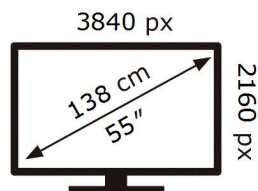

**ENERG**

**SAMSUNG**

GQ55QN92DAT

**77** kWh/1000h

ABCDEF **G**

**174** kWh/1000h

2019/2013