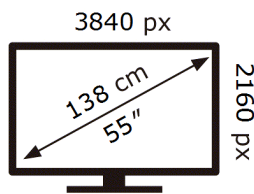

SAMSUNG

QE55Q77DAT

64 kWh/1000h

ABCDEF **G**

160 kWh/1000h

2019/2013

ENERG

SAMSUNG