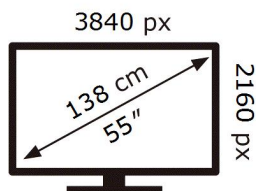

QE55Q67DAU

**63** kWh/1000h

ABCDEF **G**

**126** kWh/1000h

2019/2013