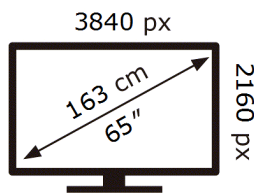

**SAMSUNG**

QE65Q67DAU

**69** kWh/1000h

ABCDEF **G**

**160** kWh/1000h

**ENERG**

**SAMSUNG**

QE65Q67DAU