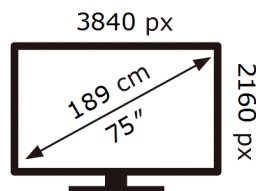

SAMSUNG

QE75QN88DBT

121 kWh/1000h

ABCDEF **G**

286 kWh/1000h

2019/2013

ENERG 

SAMSUNG