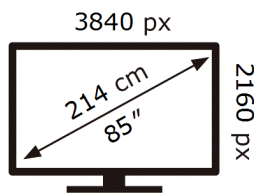

SAMSUNG

UE85DU8070U

**164** kWh/1000h

ABCDEF **G**

**292** kWh/1000h

2019/2013

**ENERG**

**SAMSUNG**