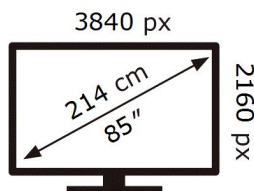

UE85DU8070U

**164** kWh/1000h

ABCDEF **G**

**292** kWh/1000h

2019/2013