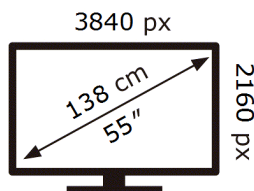

SAMSUNG

QE55S85DAE

**83** kWh/1000h

ABCDEF **G**

**118** kWh/1000h

2019/2013

**ENERG** 

**SAMSUNG**