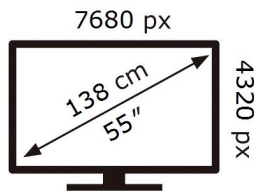

ENERG 

SAMSUNG

QE55QN750BT

193 kWh/1000h

ABCDEF **G**

HDR

269 kWh/1000h

2019/2013