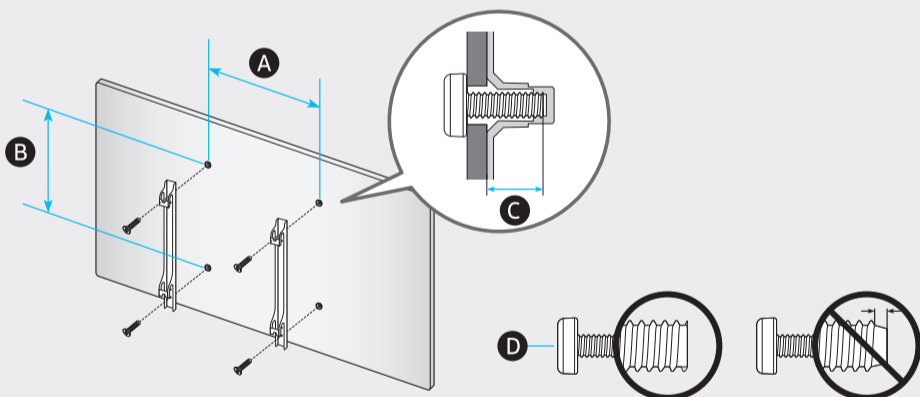

	A	B	C	D	E	F	G	H
98QN100B 98QNB100	85.7 inches (2176.3 mm) (217.63 cm)	49.0 inches (1244.3 mm) (124.43 cm)	0.8 inches (19.9 mm) (1.99 cm)	51.7 inches (1313.5 mm) (131.35 cm)	14.3 inches (363.3 mm) (36.33 cm)	97.5 inches (247 cm)	151.2 lbs (68.6 kg)	184.3 lbs (83.6 kg)

	VESA A x B (mm)	C (mm)	D x 4
98QN100B 98QNB100	600 x 400	5-6	M8

**SAMSUNG**

QUICK SETUP GUIDE  
 GUIDE D'INSTALLATION RAPIDE  
 GUÍA RÁPIDA DE CONFIGURACIÓN  
 GUIA RÁPIDO DE INSTALAÇÃO  
 KURZANLEITUNG ZUR KONFIGURATION  
 GUIDA DI INSTALLAZIONE RAPIDA