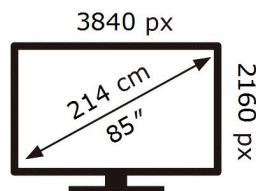

ENERG

SAMSUNG

GU85CU8079U

168 kWh/1000h

ABCDEF **G**

304 kWh/1000h

2019/2013