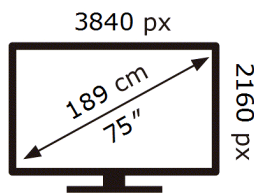

SAMSUNG

HG75BU800EU

156 kWh/1000h

ABCDEF **G**

231 kWh/1000h

2019/2013

ENERG

SAMSUNG