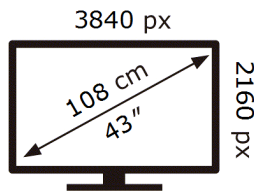

SAMSUNG

UE43TU7020K

**67** kWh/1000h

ABCDEF **G**

**101** kWh/1000h

2019/2013

**ENERG**

**SAMSUNG**