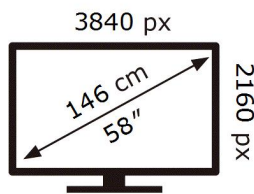

**ENERG**

**SAMSUNG**

UE58TU6925K

**113** kWh/1000h

ABCDEF **G**

**HDR**

**154** kWh/1000h

2019/2013