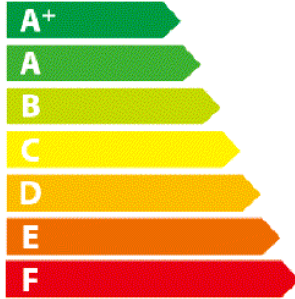

SAMSUNG

UE55KS8000LXXN

A+

ENERGIA · ЕНЕРГИЯ
ΕΝΕΡΓΕΙΑ · ENERGUA
ENERGY · ENERGIE
ENERGI

118
kWh/annum

85
Watt

138 cm  **55** inch

2010/1062 -2014