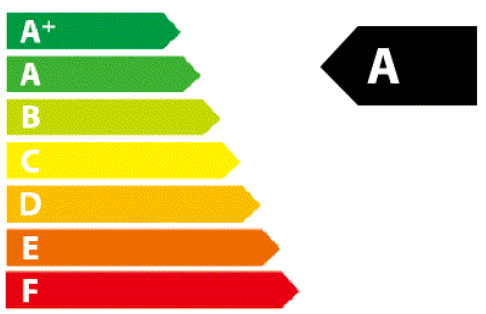

SAMSUNG UE43KS7500SXXN

ENERGIA · ЕНЕРГИЯ
ΕΝΕΡΓΕΙΑ · ENERGIJA
ENERGY · ENERGIE
ENERGI

97
kWh/annum

70
Watt

108 cm  **43** inch

2010/1062 -2014