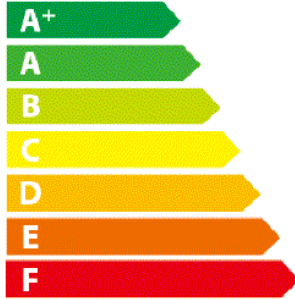

SAMSUNG UE55JU6430UXZG

A+

ENERGIA · ЕНЕРГИЯ
ЕНΕΡΓΕΙΑ · ENERGIA
ENERGY · ENERGIE
ENERGI

118 kWh/annum

85 Watt

138 cm 55 inch

2010/1062 -2014