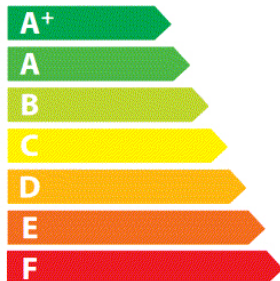

SAMSUNG UE48JU6675UXXE

A⁺

ENERGIA · ЕНЕРГИЯ
ΕΝΕΡΓΕΙΑ · ENERGIA
ENERGY · ENERGIE
ENERGI

66
Watt

92
kWh/annum

121 cm  48 inch

2010/1062 -2014

BN68-05417A-00