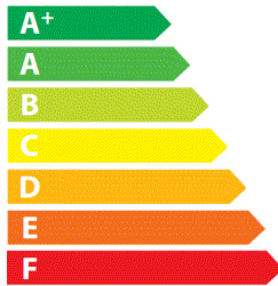

SAMSUNG

UE48J5570SUXZG

A⁺

ENERGIA · ЕНЕРГИЯ
ΕΝΕΡΓΕΙΑ · ENERGIA
ENERGY · ENERGIE
ENERGI

66
Watt

92
kWh/annum

121
cm

48
inch