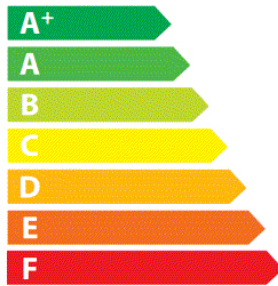

SAMSUNG

UE55JU6415UXXE

A⁺

ENERGIA · ЕНЕРГИЯ
ΕΝΕΡΓΕΙΑ · ENERGIA
ENERGY · ENERGIE
ENERGI

85
Watt

118
kWh/annum

138
cm

55
inch