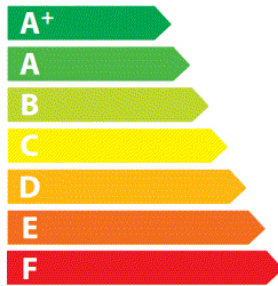

SAMSUNG

UE65JU7000TXZF

A⁺

ENERGIA · ЕНЕРГИЯ
ΕΝΕΡΓΕΙΑ · ENERGIA
ENERGY · ENERGIE
ENERGI

160

kWh/annum

115
Watt

163
cm