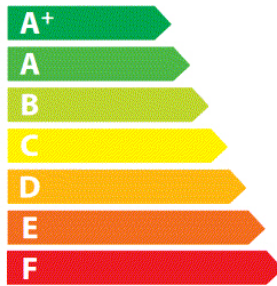

SAMSUNG

UE50J5500AKXZT

A⁺

ENERGIA · ЕНЕРГИЯ
ΕΝΕΡΓΕΙΑ · ENERGIA
ENERGY · ENERGIE
ENERGI

97
kWh/annum

70
Watt

125 cm  50 inch

2010/1062 -2014