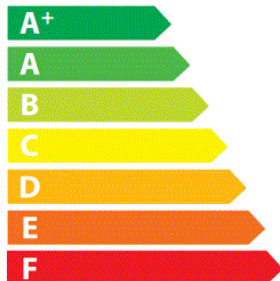

SAMSUNG UE65JU7590TXZG

A⁺

ENERGIA · ЕНЕРГИЯ
ΕΝΕΡΓΕΙΑ · ENERGIA
ENERGY · ENERGIE
ENERGI

160
kWh/annum

115
Watt

163 cm  **65** inch

2010/1062 -2014

BN68-05417A-00