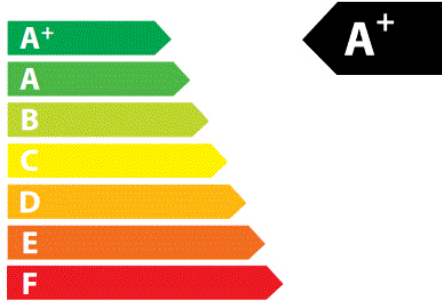

SAMSUNG UE65JU7090TXZG

ENERGIA · ЕНЕРГИЯ
ΕΝΕΡΓΕΙΑ · ENERGIA
ENERGY · ENERGIE
ENERGI

160
kWh/annum

115
Watt

163 cm  **65** inch

2010/1062 -2014

BN68-05417A-00