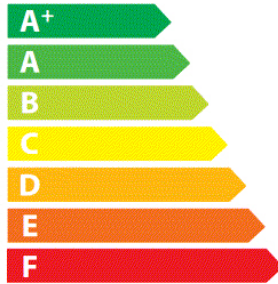

SAMSUNG

UE78HU8580

A

ENERGIA · ЕНЕРГИЯ
ΕΝΕΡΓΕΙΑ · ENERGIJA
ENERGY · ENERGIE
ENERGI

264

kWh/annum

190
Watt

198
cm

78
inch

2010/1062 - 2014

BN68-05417A-00
UE78HU8580Q