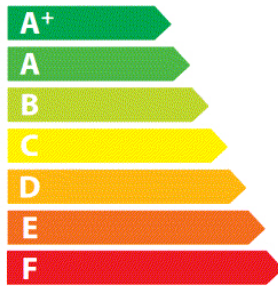

SAMSUNG

UE32H5304

A⁺

ENERGIA · ЕНЕРГИЯ
ΕΝΕΡΓΕΙΑ · ENERGIJA
ENERGY · ENERGIE
ENERGI

43
kWh/annum

31
Watt

80 cm  **32** inch

2010/1062 - 2014